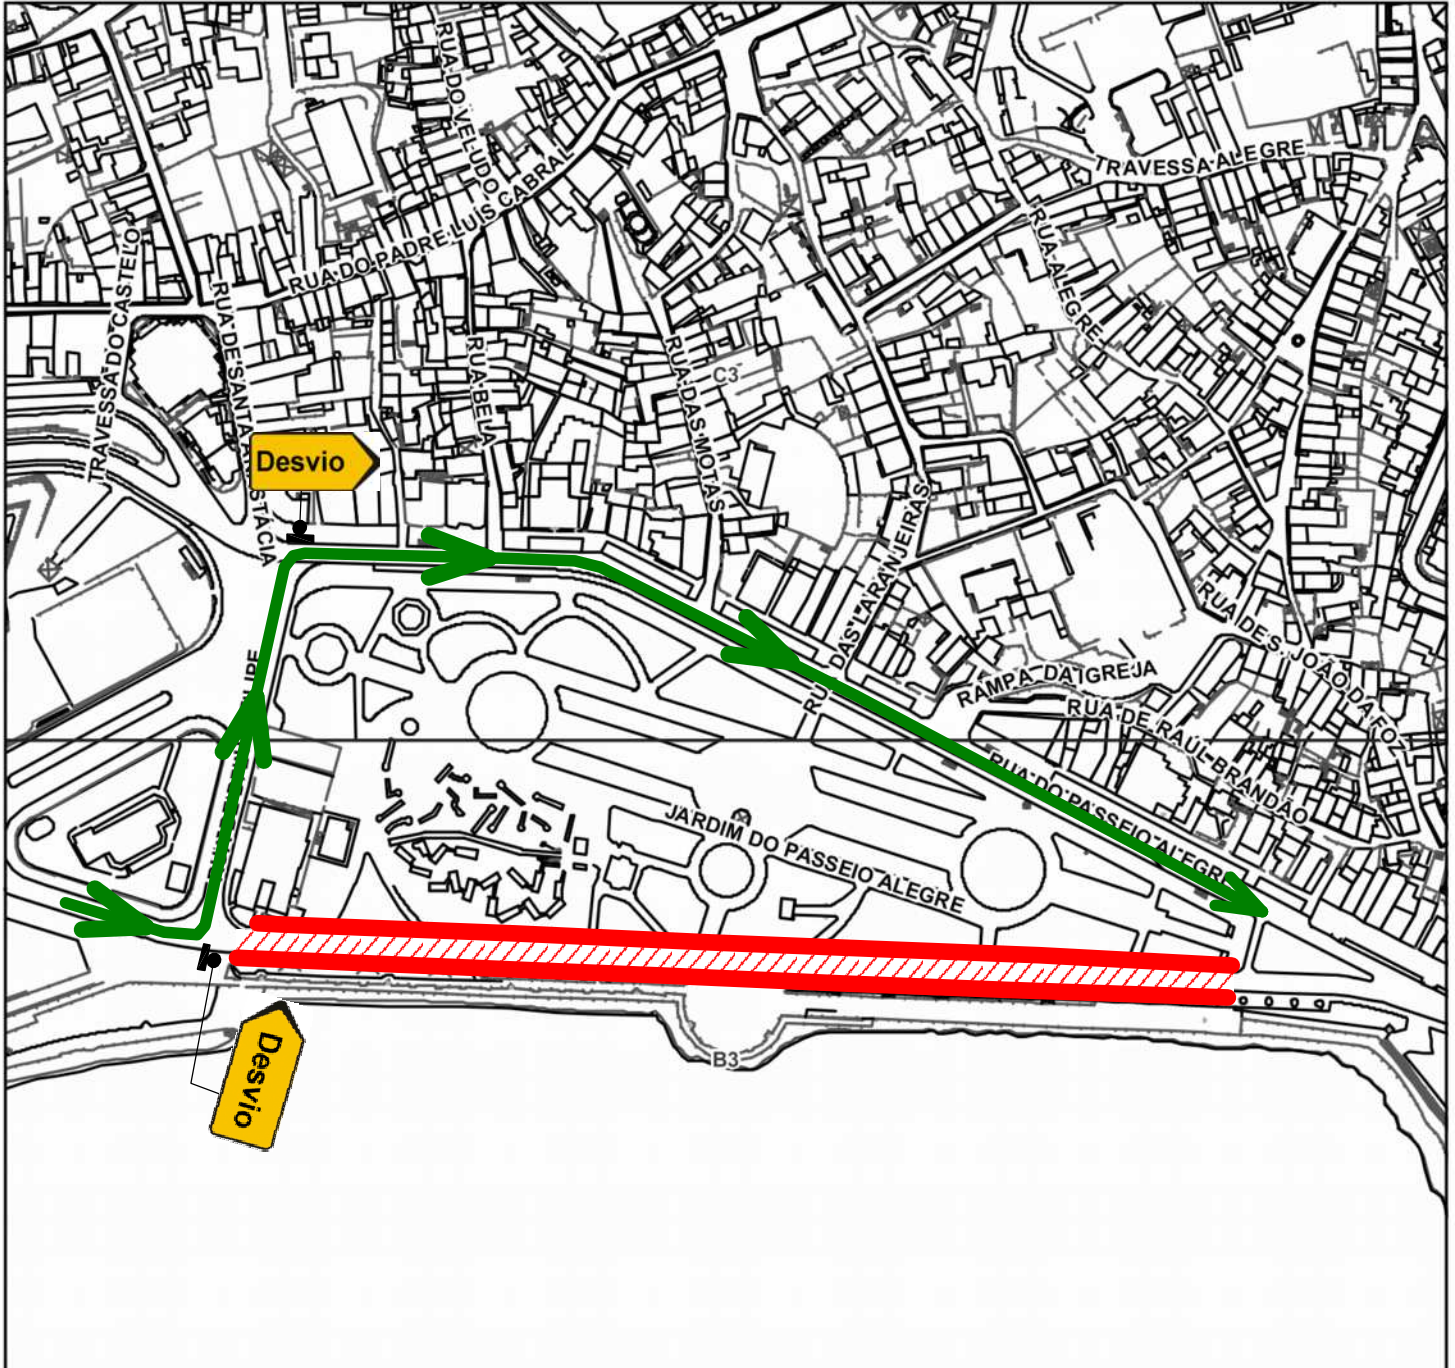

Câmara Municipal do Porto

Planta de Trabalho

Folha (1K) :

ESC 1:3000

Legenda:

-  Condicionamento de estacionamento
-  Condicionamento de trânsito com corte total de via
-  Desvio de trânsito