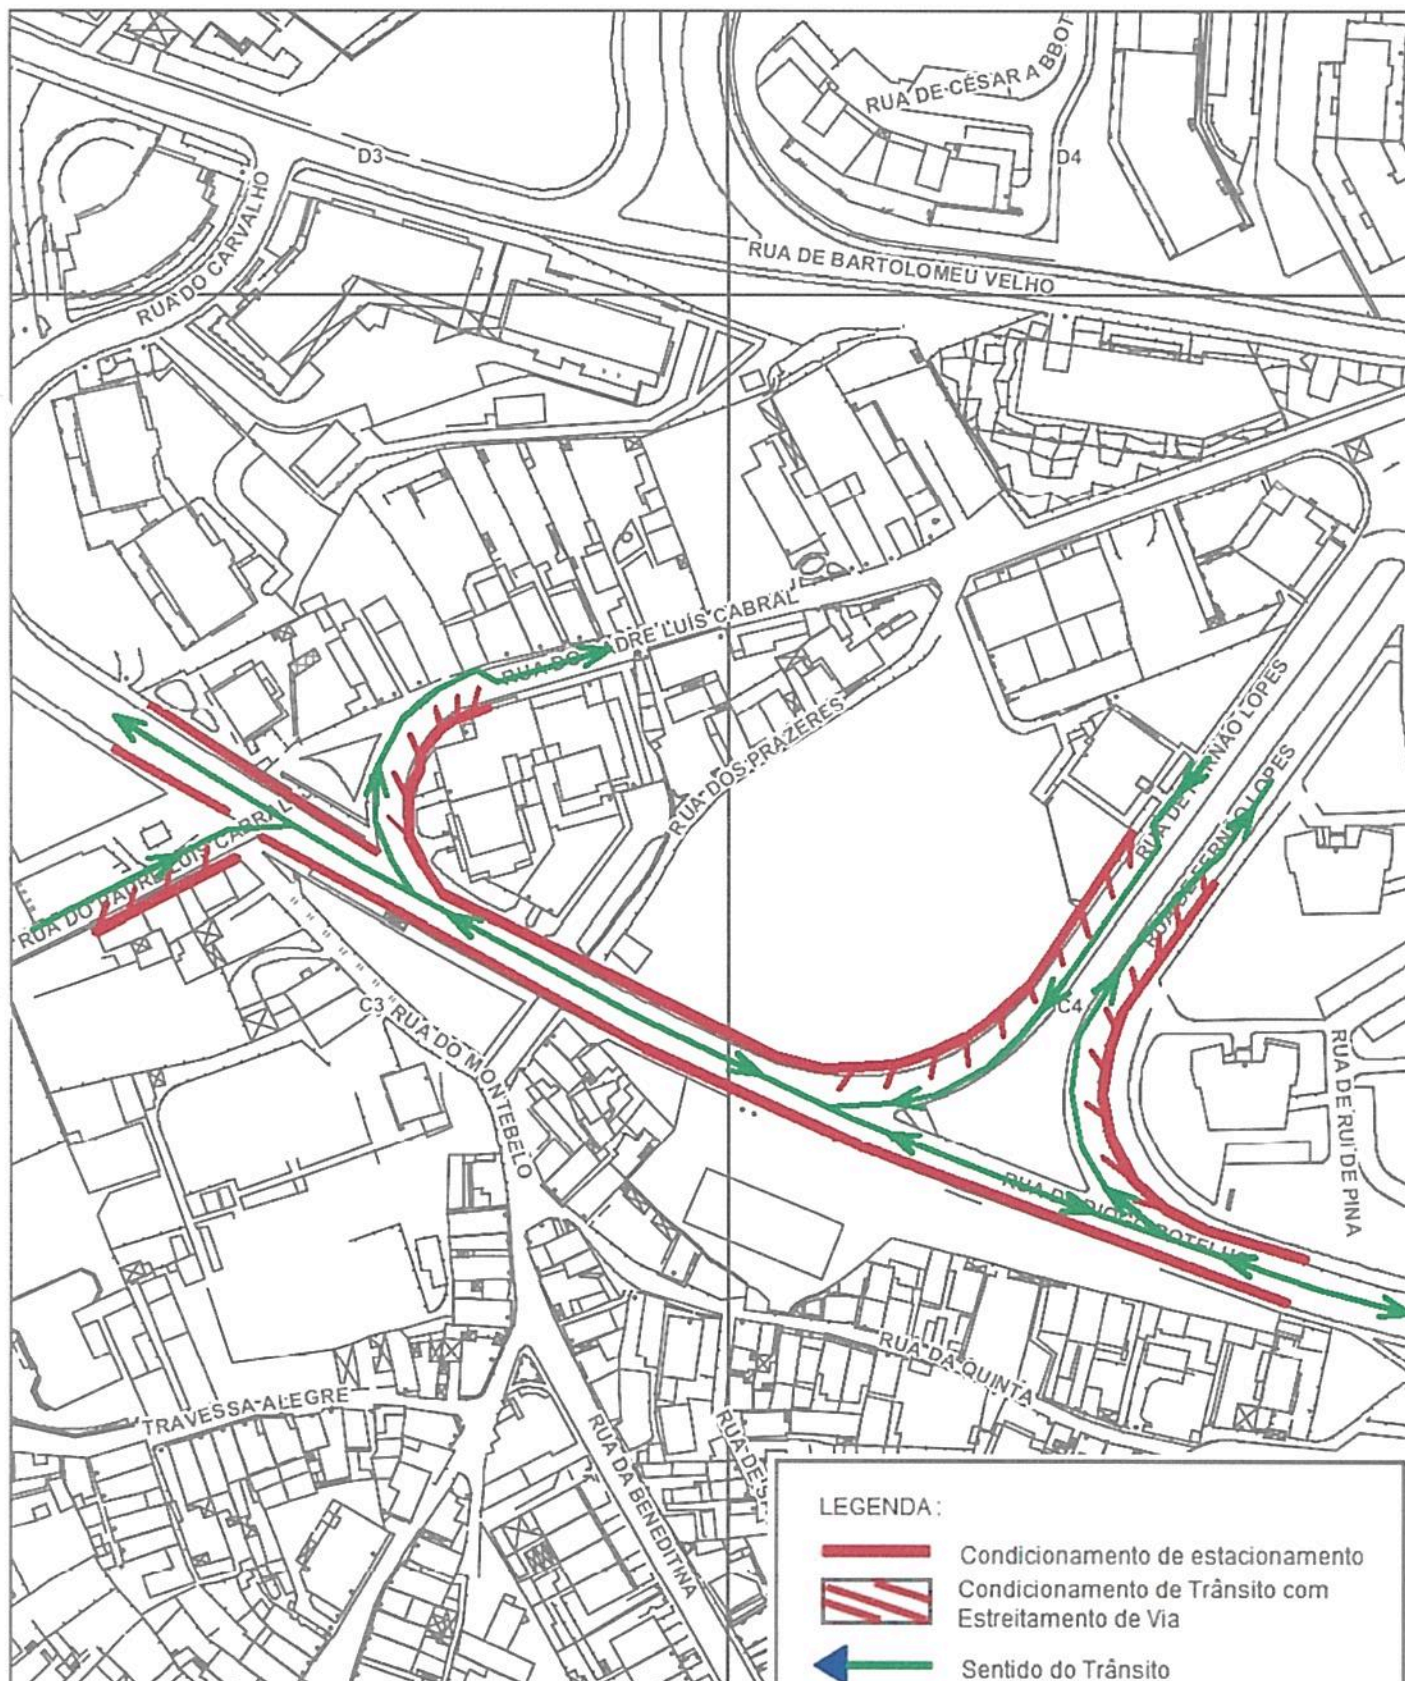

Câmara Municipal do Porto

Planta de Trabalho

25-08-2016

Folha (1K):

ESC 1:1750