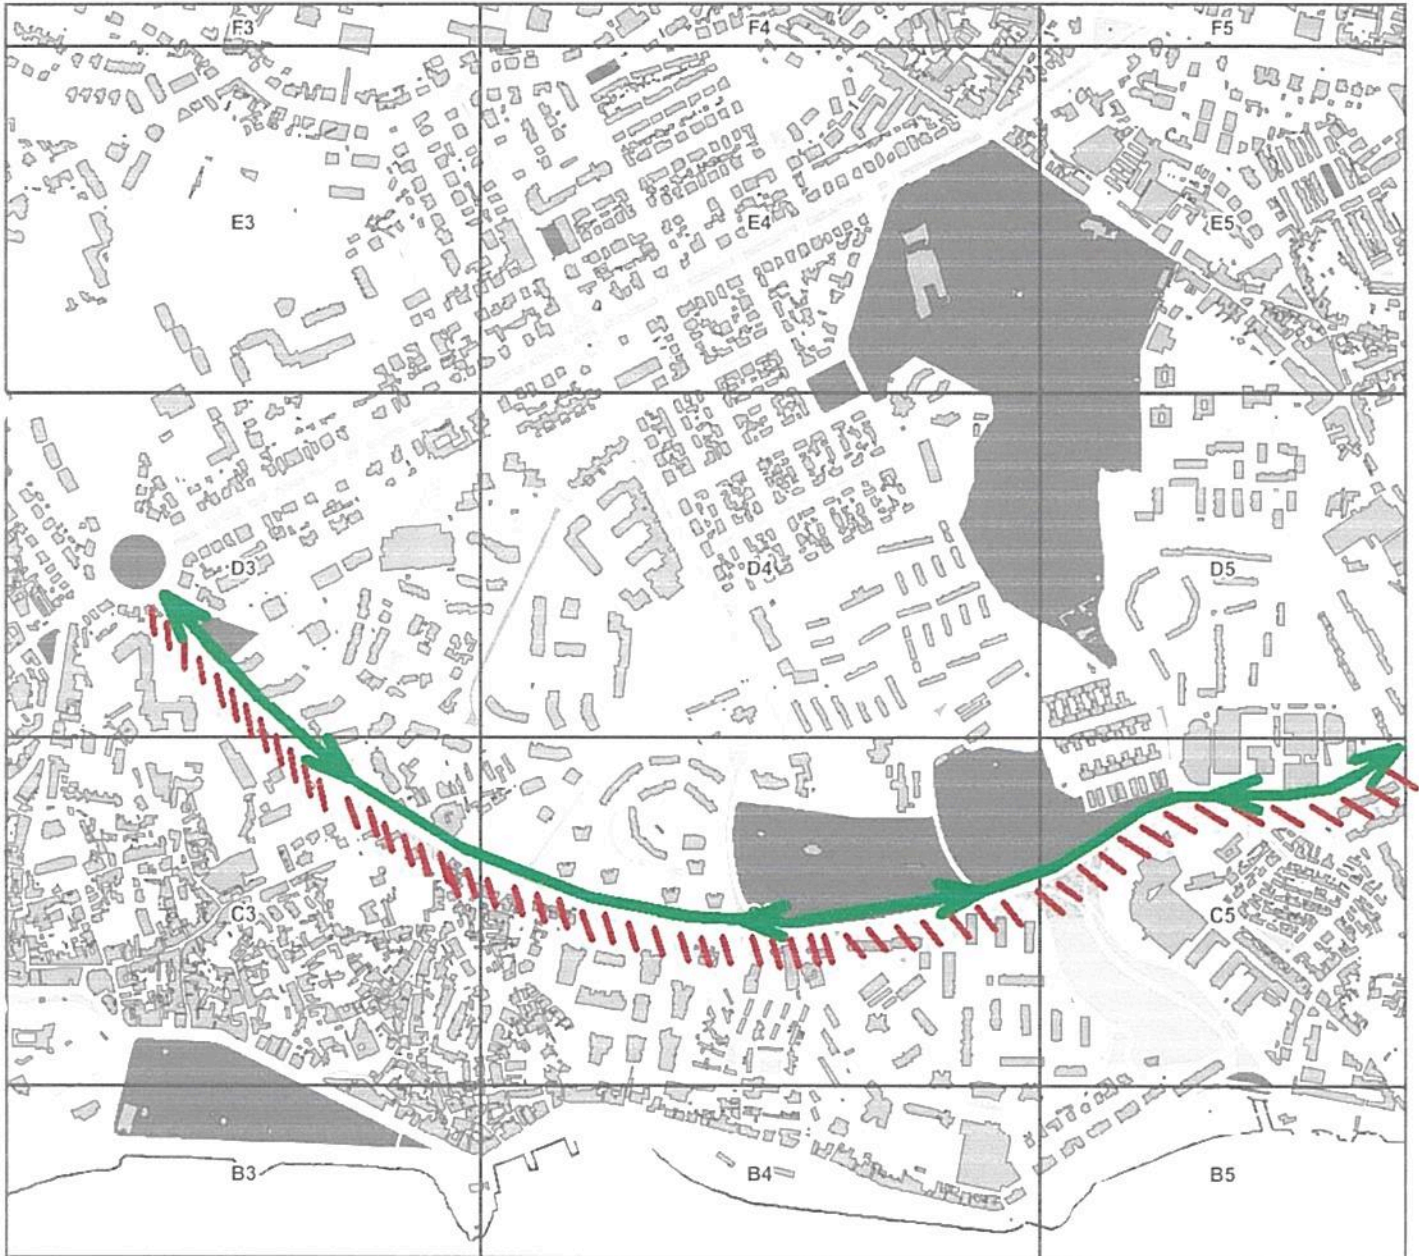

Câmara Municipal do Porto

Planta de Trabalho

25-08-2016

Folha (1K) :

ESC 1:10500

LEGENDA

-  Condicionamento de Trânsito com Estreitamento de via.
-  Sentido do Trânsito

Câmara Municipal do Porto

Folha (1K):

ESC 1:1000