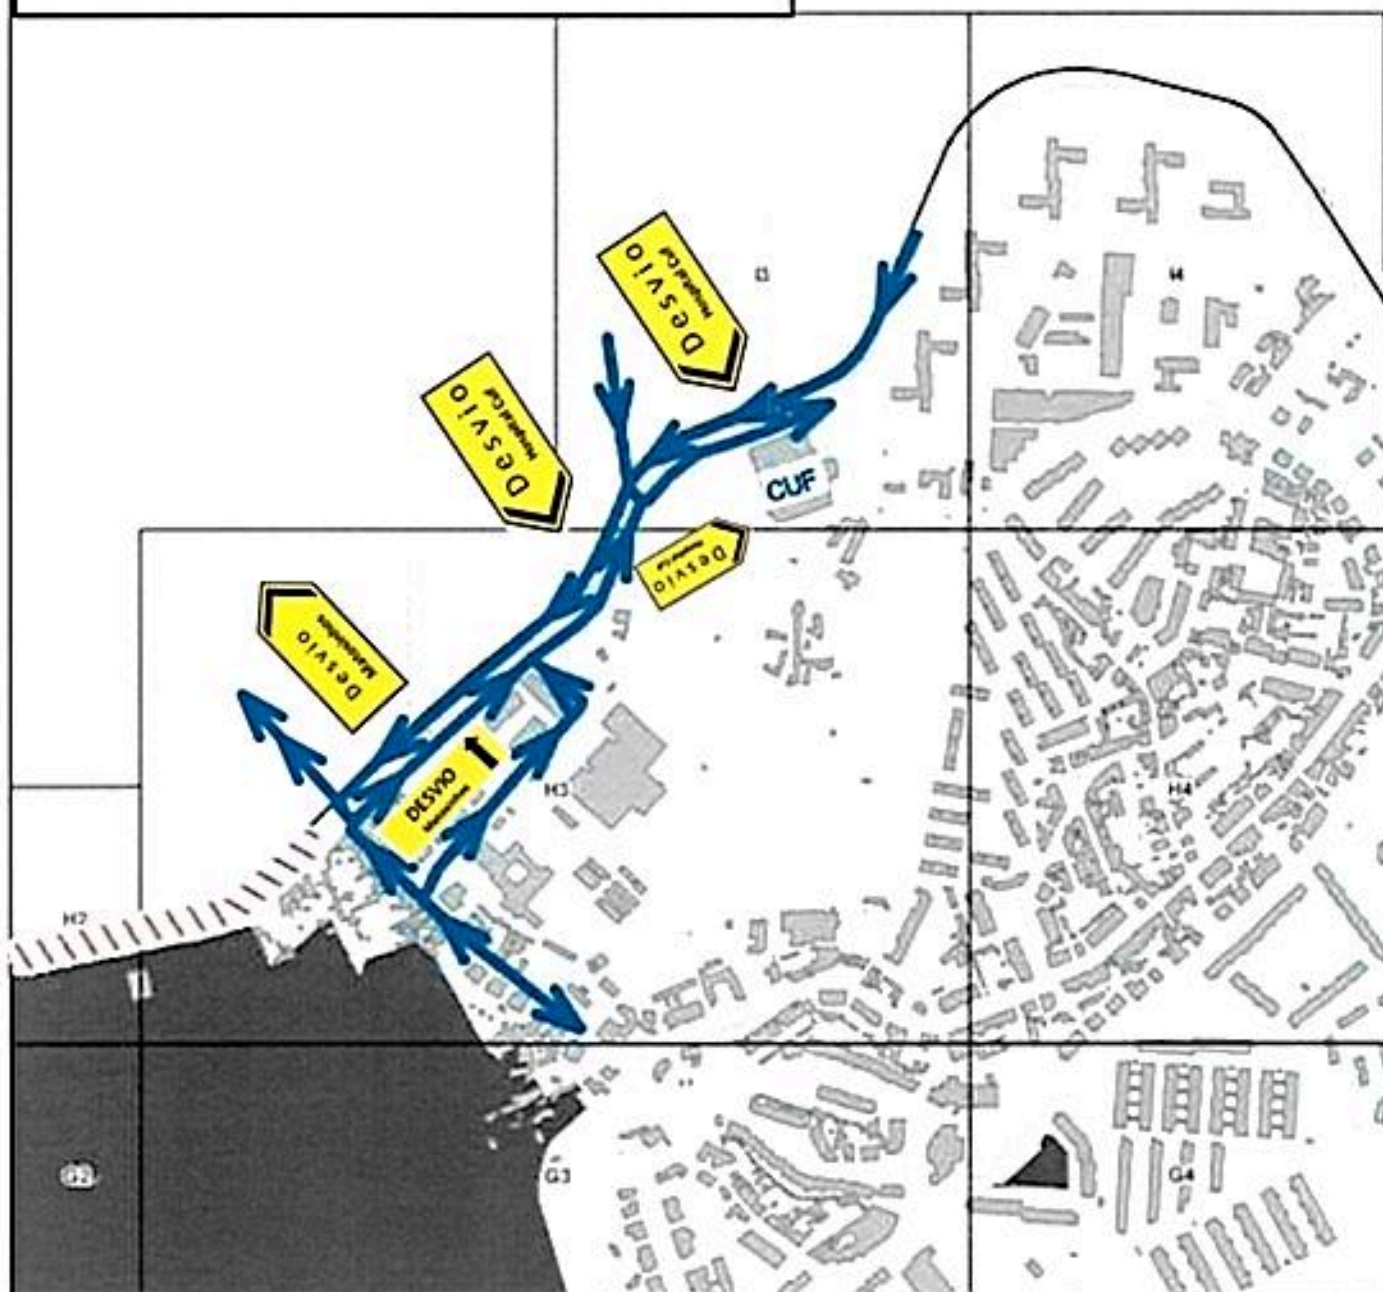

## Planta de Trabalho

N

21-09-2015

Folha (1K)

ESC 1:7000

### Legenda

Zona Condiçionada

Desvios com acompanhamento  
policial permanente, durante o  
evento

## Planta de Trabalho

11-09-2015

Folha (1K)

ESC 1:1250

ESTRADA DA CIRCUNVALAÇÃO

PRAÇA DA CIDADE DO SALVADOR

VIA DO CASTELO DO QUELHO

H1

### LEGENDA

-  Condicionamento de Estacionamento
-  Sentido do Trânsito