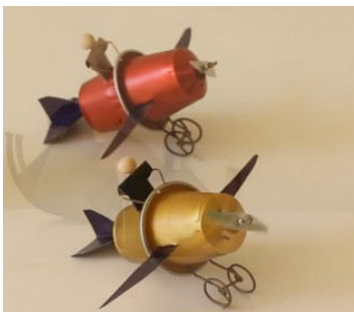

Com pratos de plástico e cápsulas de café é vê-los correr e muitas distâncias vencer...

Sejam aviões, cavalos e cavaleiros, a tua arte vai torna-los especiais.

Destinatários: a partir dos 6 anos (acompanhadas de 1 adulto)

Data e horário: 22 de julho | 11h0 às 12h00

Local: Bibliocarro estacionado no Terreiro do Molhe

Limite de participantes: mínimo 6 crianças máximo 15

Conceção e orientação: Divisão Municipal de Bibliotecas | Bibliocarro: Adelaide Silva | BMAG: Albina Pacheco

Preço: gratuito

Requer inscrição prévia

Casas de passarinhos com garrafas de plástico...

Coloridas e bem enfeitadas que belas casas para jovens cantores... voadores!