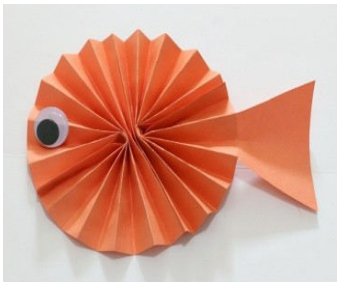

Dobrar, dobrar e colar... atenção que o mar se está a formar...

Uma folha de papel não é só uma folha de papel...
É verdade! Pode ser um dragão, uma baleia e até um tubarão...

Destinatários: a partir dos 6 anos (acompanhadas de 1 adulto)

Data e horário: 14 de julho | 11h00 às 12h00

Local: Bibliocarro estacionado no Terreiro do Molhe

Limite de participantes: mínimo 6 crianças máximo 15

Conceção e orientação: Divisão Municipal de Bibliotecas | Bibliocarro: Adelaide Silva | BMAG: Armando Amorim

Preço: gratuito

Requer inscrição prévia